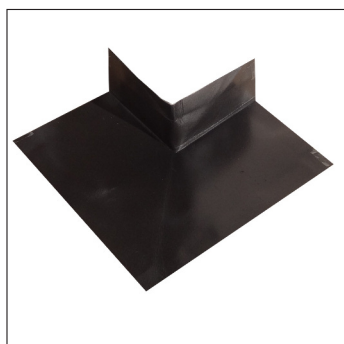

Universalabdichtungen

Für alle Schacht- und Schornsteinsysteme

Abdichtung über Dach

Schaumstoffecke

Stanzecke

Schaumstoff- und Stanzecke

Verklebung mit passender Elastomerebahn

Wichtig! Vor dem Verkleben ist der Schacht zu grundieren!

Elastomerebahn schwarz

Schachtabdichtung außen

Satz bestehend aus:

- 4 x Schaumstoffecken, schwarz
- 4 x Stanzecken aus Elastomere vorgestanzt 150 x 100 mm

Passend dazu:

- Elastomereband/Rolle
Länge 2500 mm, Breite 450 mm
oder
Länge 5000 mm, Breite 450 mm,

Abdichtung unter Dach, mit oder ohne Putzträger

Winkelecken

Winkelecken mit Anschlussbänder

Wichtig! Vor dem Verkleben ist der Schacht zu grundieren!

Haftgrund (Primer) Lösungsmittelfrei
Für die Grundierung auf saugenden oder sandigen Oberflächen.

250 ml

125 ml

Schachtabdichtung innen

Komplettsatz bestehend aus:

- 4 x Winkelecken
- 4 x Anschlussbänder

Winkelecken mit Anschlussbänder erhältlich für Schächte:

- bis 300 x 300 mm
- bis 550 x 550 mm
- bis 800 x 800 mm