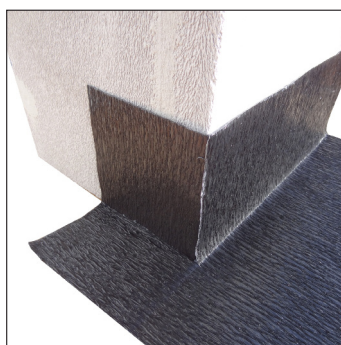

Universalabdichtungen

Für alle Schacht- und Schornsteinsysteme

Abdichtung über Dach

Schaumstoffecke

Stanzecke

Schaumstoff- und Stanzecke

Verklebung mit passender Elastomerebahn

Wichtig! Vor dem Verkleben ist der Schacht zu grundieren!

Elastomerebahn schwarz

Schachtabdichtung außen

Satz bestehend aus:

- 4 x Schaumstoffecken, schwarz
- 4 x Stanzecken aus Elastomere vorgestanzt 150 x 100 mm

Passend dazu:

- Elastomereband/Rolle
Länge 2500 mm, Breite 450 mm
oder
Länge 5000 mm, Breite 450 mm,

Abdichtung unter Dach, mit oder ohne Putzträger

Winkelecken

Winkelecken mit Anschlussbänder

Wichtig! Vor dem Verkleben ist der Schacht zu grundieren!

Haftgrund (Primer) Lösungsmittelfrei
Für die Grundierung auf saugenden oder sandigen Oberflächen.

250 ml

125 ml

Schachtabdichtung innen

Komplettsatz bestehend aus:

- 4 x Winkelecken
- 4 x Anschlussbänder

Winkelecken mit Anschlussbänder erhältlich für Schächte:

- bis 300 x 300 mm
- bis 550 x 550 mm
- bis 800 x 800 mm