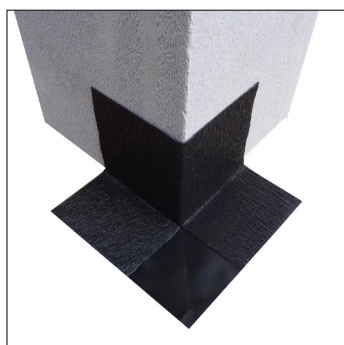

Universalabdichtungen

Für alle Schacht- und Schornsteinsysteme

Abdichtung über Dach

Schaumstoffecke

Stanzecke

Schaumstoff- und Stanzecke

Verklebung mit passender Elastomerebahn

Wichtig! Vor dem Verkleben ist der Schacht zu grundieren!

Elastomerebahn schwarz

Schachtabdichtung außen

Satz bestehend aus:

- 4 x Schaumstoffecken, schwarz
- 4 x Stanzecken aus Elastomere vorgestanzt 150 x 100 mm

Passend dazu:

- Elastomereband/Rolle
Länge 2500 mm, Breite 450 mm
oder
Länge 5000 mm, Breite 450 mm,

Abdichtung unter Dach, mit oder ohne Putzträger

Winkelecken

Winkelecken mit Anschlussbänder

Wichtig! Vor dem Verkleben ist der Schacht zu grundieren!

Haftgrund (Primer) Lösungsmittelfrei
Für die Grundierung auf saugenden oder sandigen Oberflächen.

250 ml

125 ml

Schachtabdichtung innen

Komplettsatz bestehend aus:

- 4 x Winkelecken
- 4 x Anschlussbänder

Winkelecken mit Anschlussbänder erhältlich für Schächte:

- bis 300 x 300 mm
- bis 550 x 550 mm
- bis 800 x 800 mm