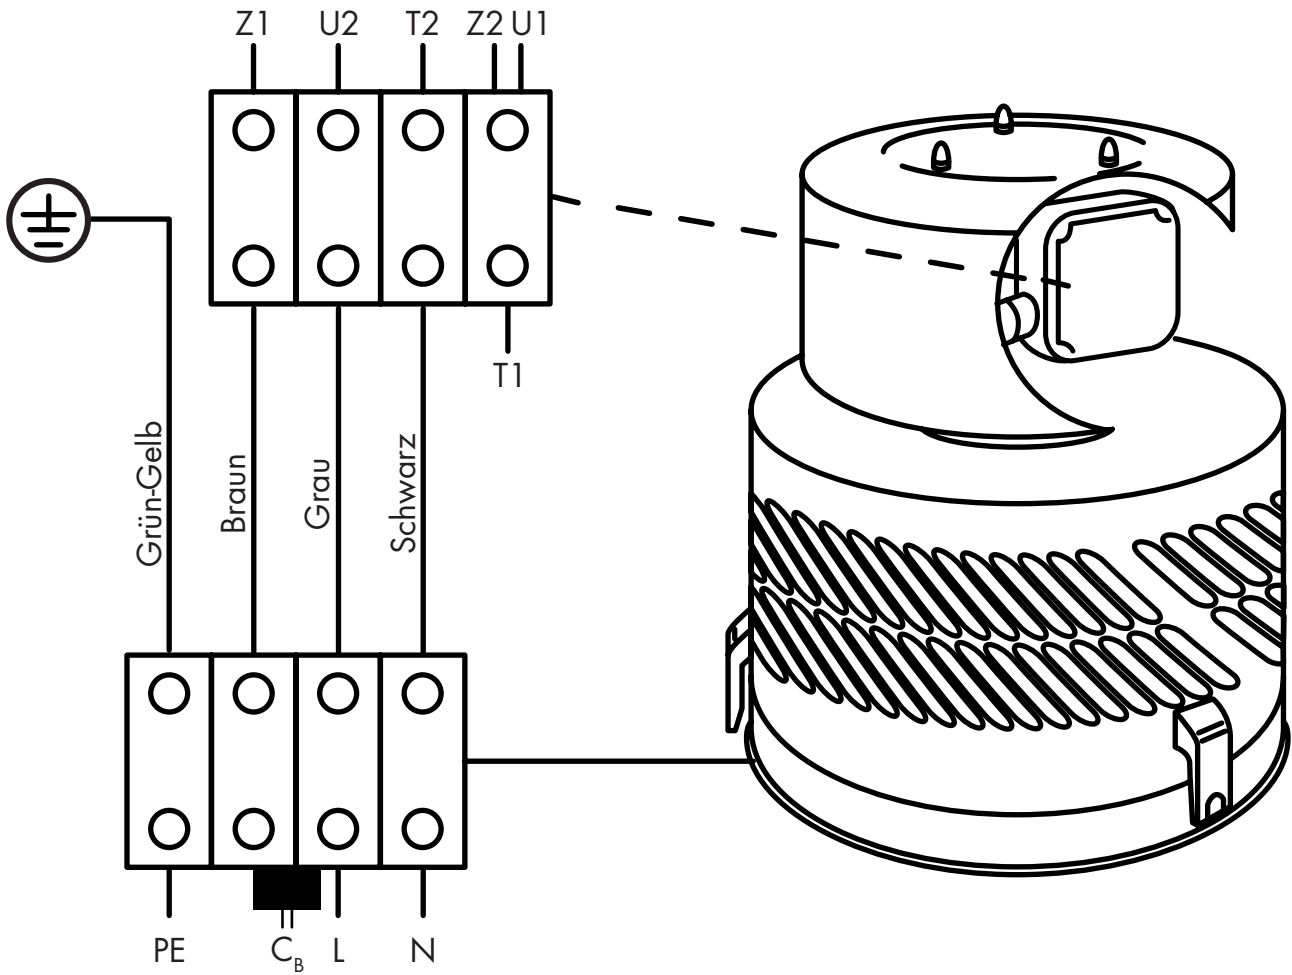

5

1/2/3/4

INJEKT

DIAJEKT

PE = Erdung
L = Leiter
N = Neutraleiter
C_B = Betriebskondensator

KW
Kutzner + Weber

Kutzner + Weber GmbH
Frauenstraße 32
82216 Maisach
GERMANY

WEEE-Reg.-Nr.:
DE 76200573

www.kutzner-weber.de

Art.-Nr. 2123933