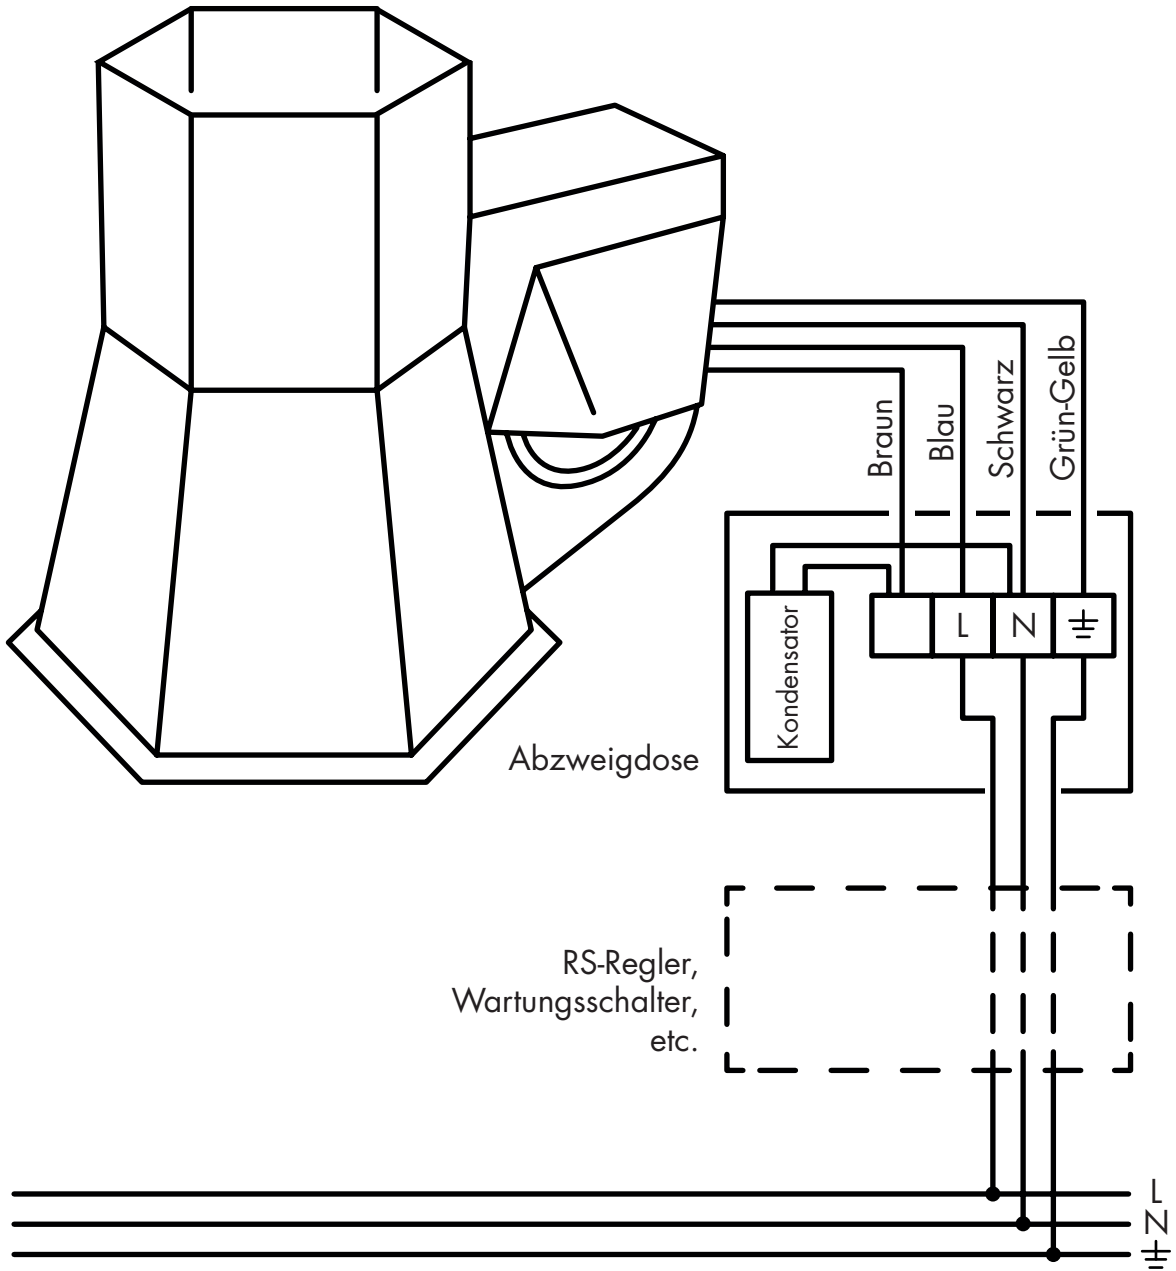

5

1/2/3/4

INJEKT

DIAJEKT

PE = Erdung
L = Leiter
N = Neutraleiter
C_B = Betriebskondensator

KW
Kutzner + Weber

Kutzner + Weber GmbH
Frauenstraße 32
82216 Maisach
GERMANY

WEEE-Reg.-Nr.:
DE 76200573

www.kutzner-weber.de

Art.-Nr. 2123933