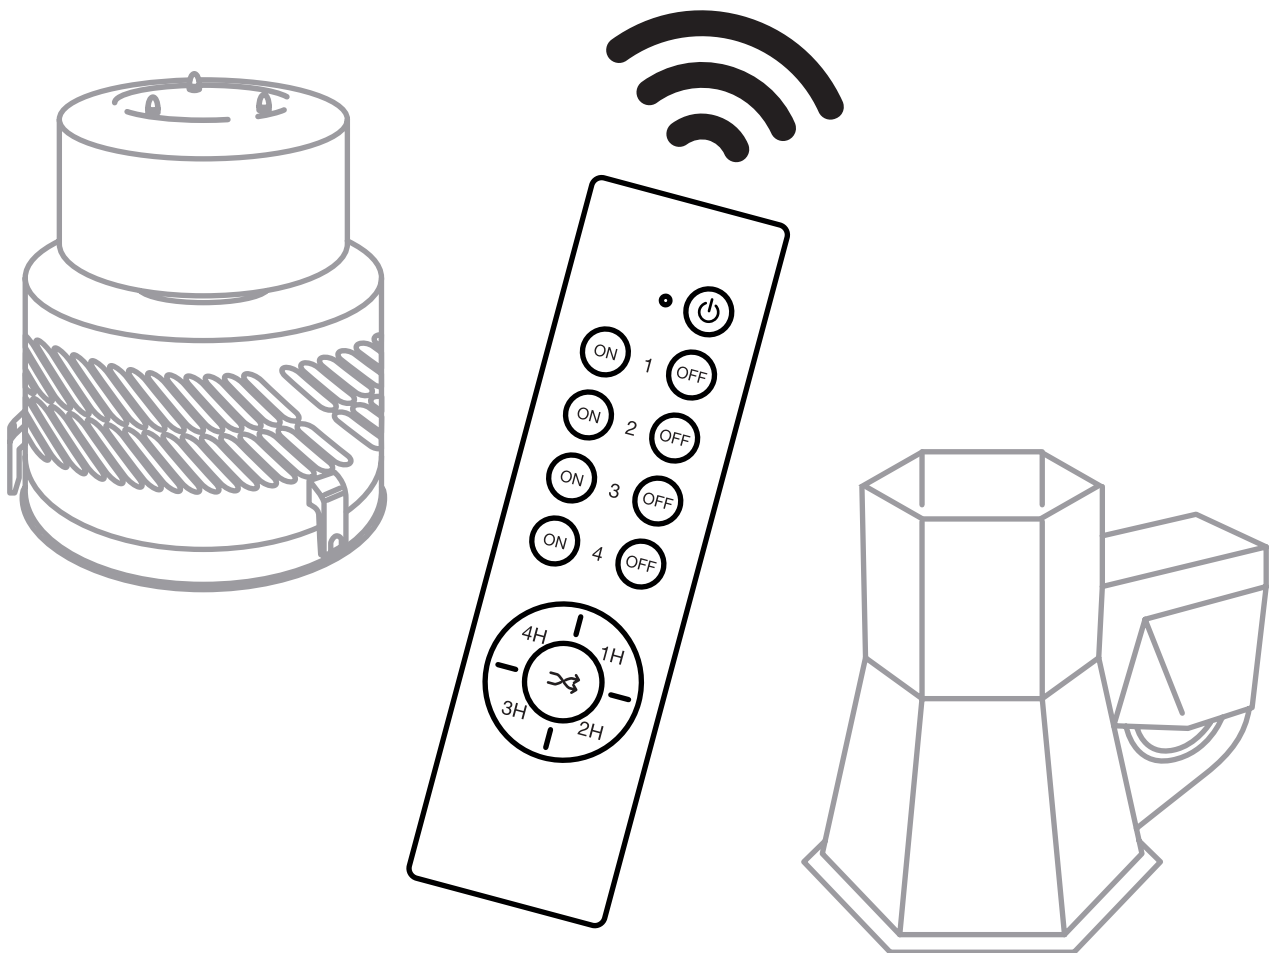

FUNK-TIMER RAUCHSAUGER

EINBAU

1

2

2

3

4

5 sek.