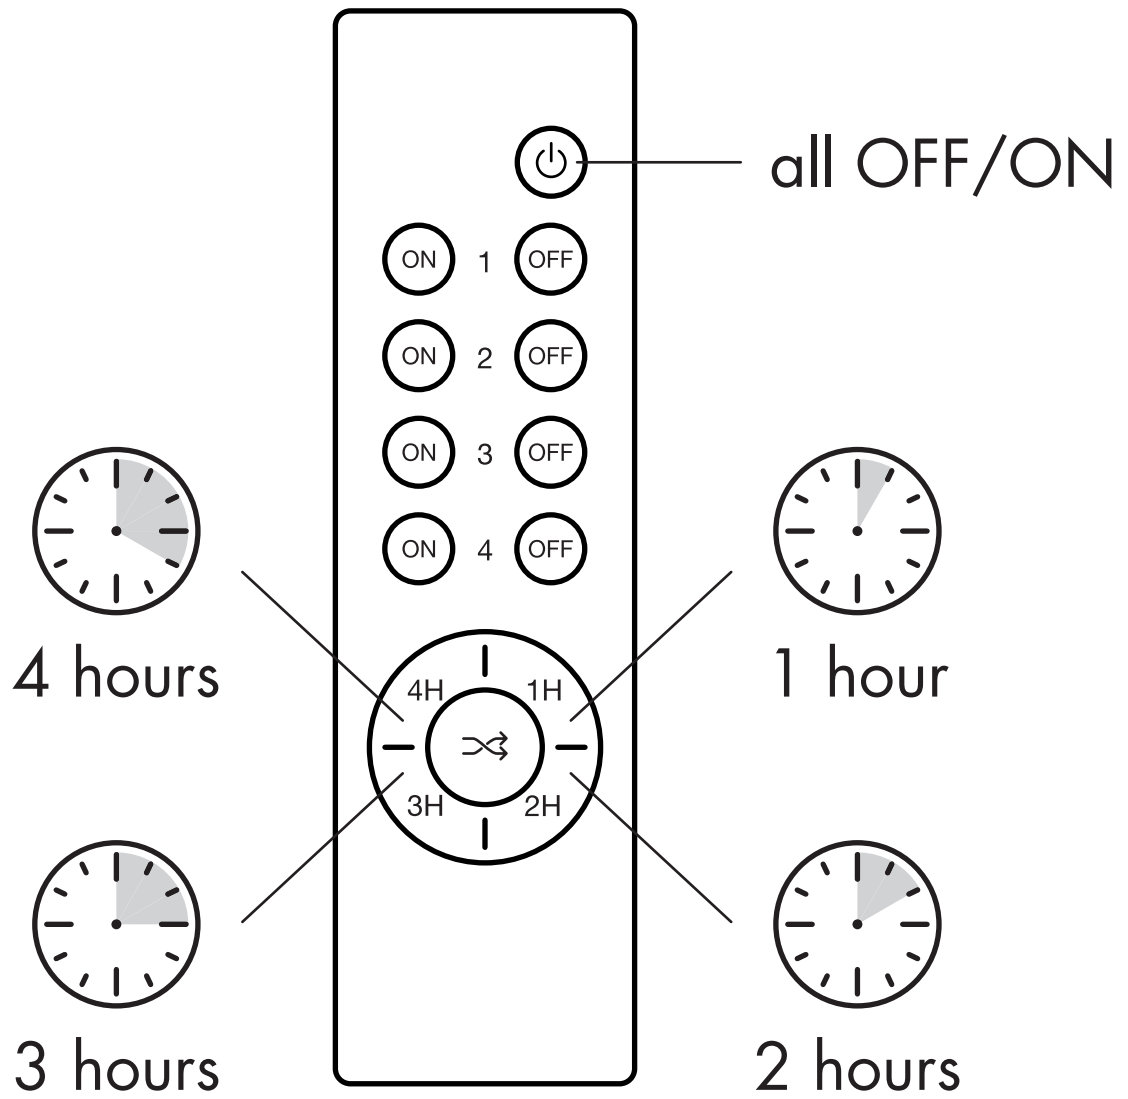

5

1/2/3/4

INJEKT

DIAJEKT

PE = Erdung
L = Leiter
N = Neutraleiter
C_B = Betriebskondensator

KW
Kutzner + Weber

Kutzner + Weber GmbH
Frauenstraße 32
82216 Maisach
GERMANY

WEEE-Reg.-Nr.:
DE 76200573