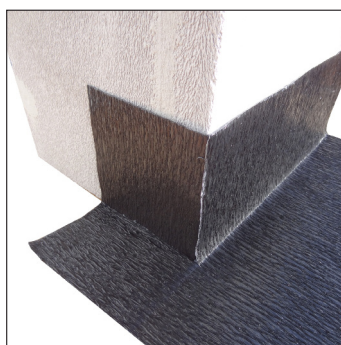

## Abdichtung über Dach

Schaumstoffecke

Stanzecke

Schaumstoff- und Stanzecke

Verklebung mit passender Elastomerebahn

*Wichtig! Vor dem Verkleben ist der Schacht zu grundieren!*

Elastomerebahn schwarz

## Schachtabdichtung außen

Satz bestehend aus:

- 4 x Schaumstoffecken, schwarz
- 4 x Stanzecken aus Elastomere vorgestanzt 150 x 100 mm

Passend dazu:

- Elastomereband/Rolle  
Länge 2500 mm, Breite 450 mm  
oder  
Länge 5000 mm, Breite 450 mm,

## Abdichtung unter Dach, mit oder ohne Putzträger

Winkelecken

Winkelecken mit Anschlussbänder

*Wichtig! Vor dem Verkleben ist der Schacht zu grundieren!*

Haftgrund (Primer) Lösungsmittelfrei  
Für die Grundierung auf saugenden oder sandigen Oberflächen.

### Schachtabdichtung innen

Komplettsatz bestehend aus:

- 4 x Winkelecken
- 4 x Anschlussbänder

Winkelecken mit Anschlussbänder erhältlich für Schächte:

- bis 300 x 300 mm
- bis 550 x 550 mm
- bis 800 x 800 mm