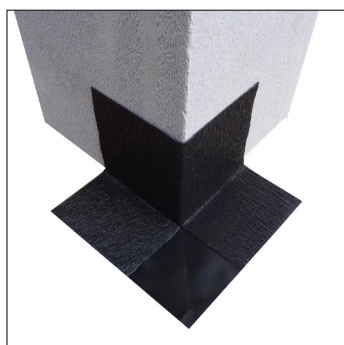

## Abdichtung über Dach

Schaumstoffecke

Stanzecke

Schaumstoff- und Stanzecke

Verklebung mit passender Elastomerebahn

*Wichtig! Vor dem Verkleben ist der Schacht zu grundieren!*

Elastomerebahn schwarz

## Schachtabdichtung außen

Satz bestehend aus:

- 4 x Schaumstoffecken, schwarz
- 4 x Stanzecken aus Elastomere vorgestanzt 150 x 100 mm

Passend dazu:

- Elastomereband/Rolle  
Länge 2500 mm, Breite 450 mm  
oder  
Länge 5000 mm, Breite 450 mm,

### Schachtabdichtung innen

Komplettsatz bestehend aus:

- 4 x Winkelecken
- 4 x Anschlussbänder

Winkelecken mit Anschlussbänder erhältlich für Schächte:

- bis 300 x 300 mm
- bis 550 x 550 mm
- bis 800 x 800 mm